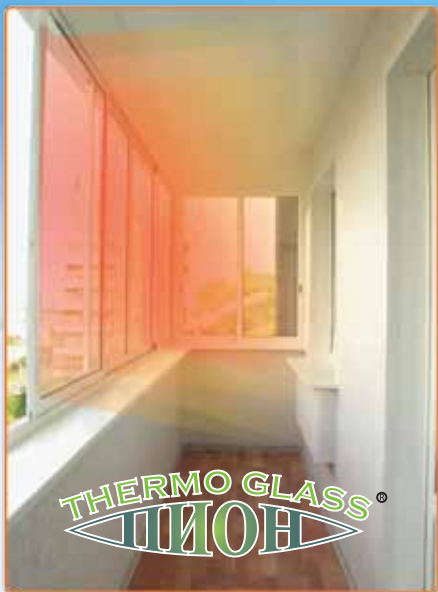

Отопление инфракрасным
обогревателем «ПИОН»